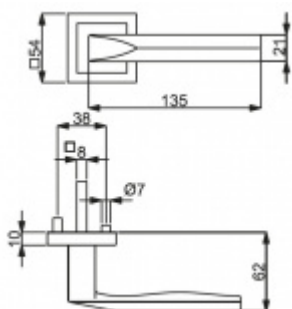

Produktový list

platný k 6. 7. 2024

luxusnikovani.cz
DELIVERED BY EFB

Cylindrická vložka

Súdmetall Pyramide Square-R, nerez vzhled, TopSpeed Cylindrická vložka, Klika/koule - pravá

ID produktu: 3337

PLU: 32.52.5670

Sada kování pro interiérové dveře v objektovém standardu dle EN 1906 (3. třída)

Klika je osazena pevně na rozetě s bajonetovým mechanismem.

Kování je vyrobeno z masivní mosazi s povrchovou úpravou nerez vzhled.

Kování je možné použít také pro interiérové dveře s vysokým zatížením ve veřejných objektech.

Testováno na 1,2 milionu otevíracích cyklů.

- 12 let záruka na funkci
- Objektové provedení i pro standardní interiérové dveře
- Ocelová konstrukce pod rozetami
- Extrémně rychlá a bezchybná montáž
- Klika pevně spojená s rozetou a pružinovým mechanismem.

Sada kování obsahuje spojovací materiál a čtyřhran pro tloušťku dveří 38-42 mm.

Větší tloušťka dveří je možná dle zadání. Příplatek cca 100,- Kč / sada

Čtyřhran u WC zamykání má rozměr 8x8 mm.