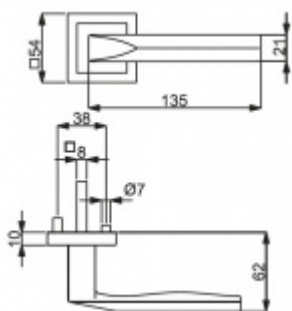

Produktový list

platný k 6. 7. 2024

luxusnikovani.cz
DELIVERED BY EFB

Cylindrická vložka

Súdmetall Pyramide Square-R, nerez vzhled, TopSpeed Cylindrická vložka, Klika/koule - levá

ID produktu: 3338

PLU: 32.52.5680

Sada kování pro interiérové dveře v objektovém standardu dle EN 1906 (3. třída)

Klika je osazena pevně na rozetě s bajonetovým mechanismem.

Kování je vyrobeno z masivní mosazi s povrchovou úpravou nerez vzhled.

Kování je možné použít také pro interiérové dveře s vysokým zatížením ve veřejných objektech.

Testováno na 1,2 milionu otevíracích cyklů.

- 12 let záruka na funkci
- Objektové provedení i pro standardní interiérové dveře
- Ocelová konstrukce pod rozetami
- Extrémně rychlá a bezchybná montáž
- Klika pevně spojená s rozetou a pružinovým mechanismem.

Sada kování obsahuje spojovací materiál a čtyřhran pro tloušťku dveří 38-42 mm.

Větší tloušťka dveří je možná dle zadání. Příplatek cca 100,- Kč / sada

Čtyřhran u WC zamykání má rozměr 8x8 mm.