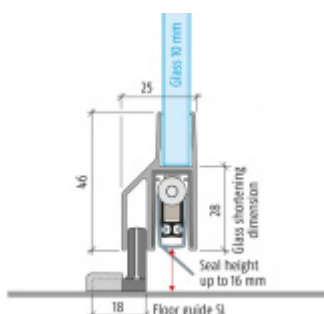

Produktový list

platný k 29. 9. 2024

luxusnikovani.cz
DELIVERED BY EFB

Automatická těsnicí lišta Planet KG-SL10, 42 dB, protipožární Levé provedení, 459 mm (lze zkrátit na 335 mm)

Planet^{swiss}

ID produktu: 3376

Automatická těsnicí lišta pro skleněné dveře s tloušťkou 10 mm

- Výška těsnicí lišty 5-18 mm
- Útlum až 42 dB
- Možnost seřízení výšky výsuvu lišty
- Záruka 7 let
- Vhodné pro objektové dveře s vysokým zatížením
- Krytka je vyrobena z eloxovaného hliníku
- Při objednání je nutné specifikovat směr otevírání.
Detaily v příloze.

Součástí balení jsou boční krytky + vodící element na zem + krytka

Vlastnosti automatické lišty:

Způsob instalace do dveří:

Vhodné zejména pro dveře z materiálu:

V případě objednávky samostatných profilů do celkové výše 2500,- Kč bez DPH bude k zakázce připočítán manipulační poplatek ve výši 500,- Kč bez DPH. Při objednávce nad 2500,- Kč je cena za kus konečná.