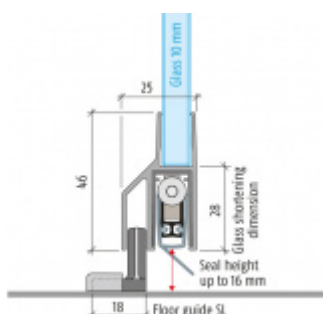

Produktový list

platný k 29. 9. 2024

luxusnikovani.cz
DELIVERED BY EFB

Automatická těsnicí lišta Planet KG-SL10, 42 dB, protipožární Levé provedení, 584 mm (lze zkrátit na 460 mm)

Planet^{swiss}

ID produktu: 3378

Automatická těsnicí lišta pro skleněné dveře s tloušťkou 10 mm

- Výška těsnicí lišty 5-18 mm
- Útlum až 42 dB
- Možnost seřízení výšky výsuvu lišty
- Záruka 7 let
- Vhodné pro objektové dveře s vysokým zatížením
- Krytka je vyrobena z eloxovaného hliníku
- Při objednání je nutné specifikovat směr otevírání.
  Detaily v příloze.

Součástí balení jsou boční krytky + vodící element na zem + krytka

Vlastnosti automatické lišty:

Způsob instalace do dveří: