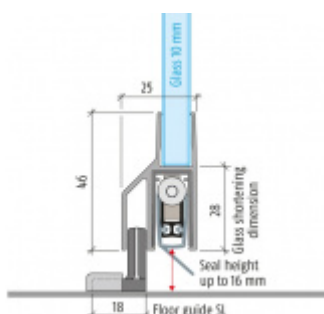

## Automatická těsnicí lišta Planet KG-SL10, 42 dB, protipožární Levé provedení, 709 mm ( lze zkrátit na 585 mm )

Planet<sup>swiss</sup>®

ID produktu: 3380

Automatická těsnicí lišta pro skleněné dveře s tloušťkou 10 mm

- Výška těsnicí lišty 5-18 mm
- Útlum až 42 dB
- Možnost seřízení výšky výsuvu lišty
- Záruka 7 let
- Vhodné pro objektové dveře s vysokým zatížením
- Krytka je vyrobena z eloxovaného hliníku
- Při objednání je nutné specifikovat směr otevírání.  
Detaily v příloze.

Součástí balení jsou boční krytky + vodící element na zem + krytka

Vlastnosti automatické lišty:

Způsob instalace do dveří:

Vhodné zejména pro dveře z materiálu:

V případě objednávky samostatných profilů do celkové výše 2500,- Kč bez DPH bude k zakázce připočítán manipulační poplatek ve výši 500,- Kč bez DPH. Při objednávce nad 2500,- Kč je cena za kus konečná.