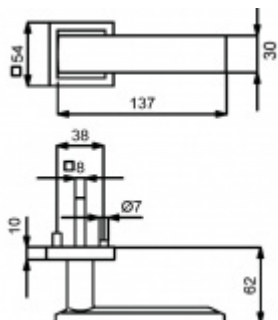

Produktový list

platný k 1. 7. 2024

luxusnikovani.cz
DELIVERED BY EFB

Súdmetall Centurio Square-R, nerez vzhled, TopSpeed Cylindrická vložka, Klika/koule - pravá

ID produktu: 3389

PLU: 32.52.8520

Sada kování pro interiérové dveře v objektovém standardu dle EN 1906 (3. třída)

Klika je osazena pevně na rozetě s bajonetovým mechanismem.

Kování je vyrobeno z masivní mosazi s povrchovou úpravou nerez vzhled nebo chrom leštěný.

Kování je možné použít také pro interiérové dveře s vysokým zatížením ve veřejných objektech.

Testováno na 1,2 milionu otevíracích cyklů.

- 12 let záruka na funkci
- Objektové provedení i pro standardní interiérové dveře
- Ocelová konstrukce pod rozetami
- Extrémně rychlá a bezchybná montáž
- Klika pevně spojená s rozetou a pružinovým mechanismem.

Sada kování obsahuje spojovací materiál a čtyřhran pro tloušťku dveří 38-42 mm.

Větší tloušťka dveří je možná dle zadání. Příplatek cca 100,- Kč / sada

Čtyřhran u WC zamykání má rozměr 8x8 mm.