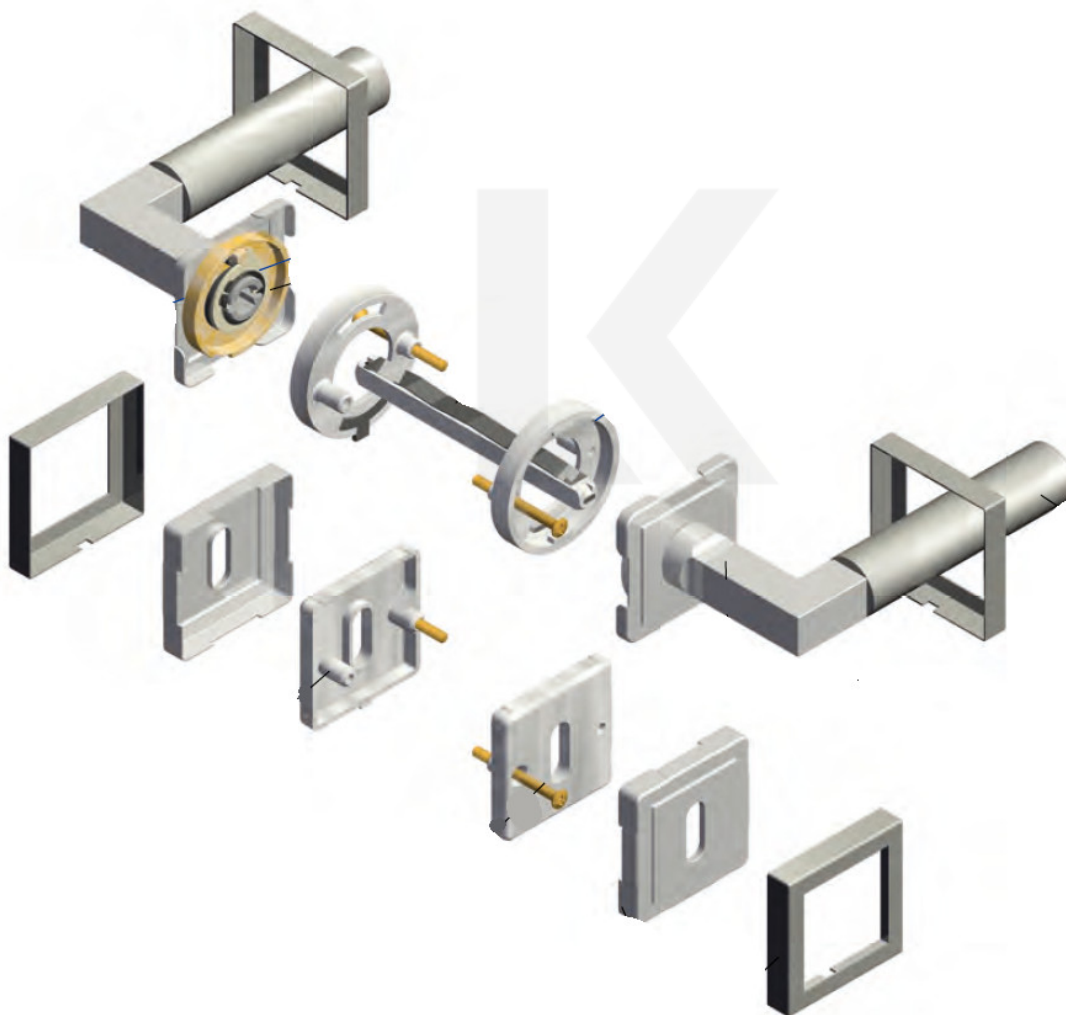

Vaše cena bez DPH

183,32 €

Vaše cena s DPH

221,82 €

Zobrazit produkt

TECHNICKÉ DETAILY