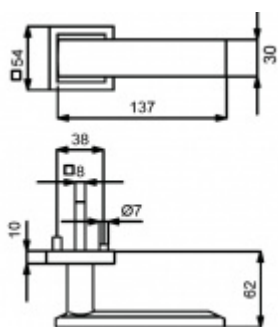

Produktový list

platný k 26. 6. 2024

luxusnikovani.cz
DELIVERED BY EFB

Súdmetall Centurio Square-R, chrom leštěný, TopSpeed

Sada kování pro interiérové dveře v objektovém standardu dle EN 1906 (3. třída)

Klika je osazena pevně na rozetě s bajonetovým mechanismem.

Kování je vyrobeno z masivní mosazi s povrchovou úpravou nerez vzhled nebo chrom leštěný.

Kování je možné použít také pro interiérové dveře s vysokým zatížením ve veřejných objektech.

Testováno na 1,2 milionu otevíracích cyklů.

- 12 let záruka na funkci
- Objektové provedení i pro standardní interiérové dveře
- Ocelová konstrukce pod rozetami
- Extrémně rychlá a bezchybná montáž
- Klika pevně spojená s rozetou a pružinovým mechanismem.

Sada kování obsahuje spojovací materiál a čtyřhran pro tloušťku dveří 38-42 mm.

Větší tloušťka dveří je možná dle zadání. Příplatek cca 100,- Kč / sada

Čtyřhran u WC zamykání má rozměr 8x8 mm.