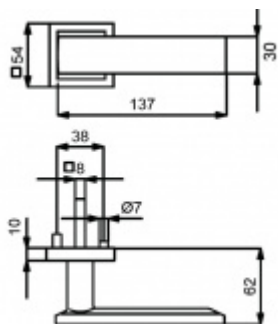

Produktový list

platný k 26. 6. 2024

luxusnikovani.cz
DELIVERED BY EFB

Súdmetall Centurio Square-R, chrom leštěný, TopSpeed

Sada kování pro interiérové dveře v objektovém standardu dle EN 1906 (3. třída)

Klika je osazena pevně na rozetě s bajonetovým mechanismem.

Kování je vyrobeno z masivní mosazi s povrchovou úpravou nerez vzhled nebo chrom leštěný.

Kování je možné použít také pro interiérové dveře s vysokým zatížením ve veřejných objektech.

Testováno na 1,2 milionu otevíracích cyklů.

- 12 let záruka na funkci
- Objektové provedení i pro standardní interiérové dveře
- Ocelová konstrukce pod rozetami
- Extrémně rychlá a bezchybná montáž
- Klika pevně spojená s rozetou a pružinovým mechanismem.

Sada kování obsahuje spojovací materiál a čtyřhran pro tloušťku dveří 38-42 mm.

Větší tloušťka dveří je možná dle zadání. Příplatek cca 100,- Kč / sada

Čtyřhran u WC zamykání má rozměr 8x8 mm.