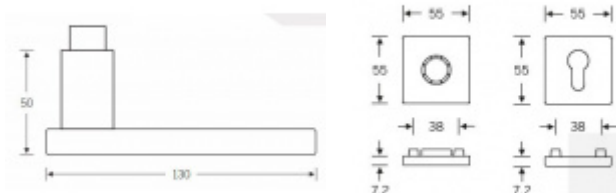

## Sada kování FSB model 1003, kl/kl, PZ, F1 Eloxovaný hliník, klika / klika, Cylindrická vložka, Čtvercová rozeta standardní

**FSB**

ID produktu: 34

**Design: Johannes Potente**

Tvar kliky připomíná úzké dveře. Je to model pro milovníky čistého designu. Dostupné jsou varianty jsou v hliníku a nerezí.