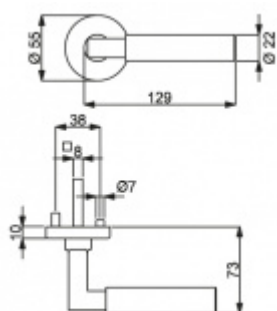

Cylindrická vložka

Testováno na 1,2 milionu otevíracích cyklů.

- 12 let záruka na funkci
- Objektové provedení i pro standardní interiérové dveře
- Ocelová konstrukce pod rozetami
- Extrémně rychlá a bezchybná montáž
- Klika pevně spojená s rozetou a pružinovým mechanismem.

Sada kování obsahuje spojovací materiál a čtyřhran pro tloušťku dveří 38-42 mm.

Větší tloušťka dveří je možná dle zadání. Příplatek cca 100,- Kč / sada

Čtyřhran u WC zamykání má rozměr 8x8 mm.