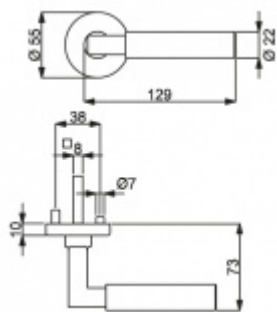

Sada kování obsahuje spojovací materiál a čtyřhran pro tloušťku dveří 38-42 mm.

Větší tloušťka dveří je možná dle zadání. Příplatek cca 100,- Kč / sada

Čtyřhran u WC zamykání má rozměr 8x8 mm.

Cylindrická vložka