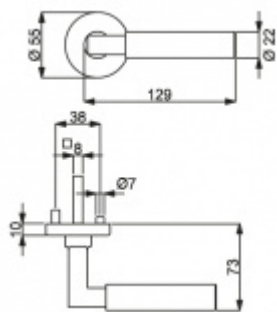

Produktový list

platný k 29. 6. 2024

luxusnikovani.cz
DELIVERED BY EFB

Súdmetall Alaska-R, chrom lesklý/černá, TopSpeed klika / klika, WC uzamykání

ID produktu: 3414

PLU: 32.52.5840

Sada kování pro interiérové dveře v objektovém standardu dle EN 1906 (3. třída)

Klika je osazena pevně na rozetě s bajonetovým mechanismem.

Kování je vyrobeno z masivní mosazi s povrchem lesklý chrom a černý plast.

Kování je možné použít také pro interiérové dveře s vysokým zatížením ve veřejných objektech.

Testováno na 1,2 milionu otevíracích cyklů.

- 12 let záruka na funkci
- Objektové provedení i pro standardní interiérové dveře
- Ocelová konstrukce pod rozetami
- Extrémně rychlá a bezchybná montáž
- Klika pevně spojená s rozetou a pružinovým mechanismem.

Sada kování obsahuje spojovací materiál a čtyřhran pro tloušťku dveří 38-42 mm.

Větší tloušťka dveří je možná dle zadání. Příplatek cca 100,- Kč / sada

Čtyřhran u WC zamykání má rozměr 8x8 mm.