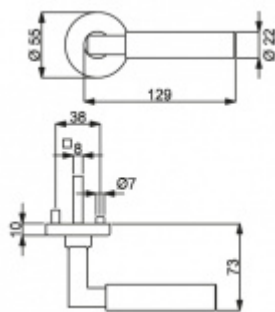

Produktový list

platný k 1. 7. 2024

luxusnikovani.cz
DELIVERED BY EFB

Súdmetall Alaska-R, chrom lesklý/černá, TopSpeed klika / klika, WC uzamykání

ID produktu: 3414

PLU: 32.52.5840

Sada kování pro interiérové dveře v objektovém standardu dle EN 1906 (3. třída)

Klika je osazena pevně na rozetě s bajonetovým mechanismem.

Kování je vyrobeno z masivní mosazi s povrchem lesklý chrom a černý plast.

Kování je možné použít také pro interiérové dveře s vysokým zatížením ve veřejných objektech.

Testováno na 1,2 milionu otevíracích cyklů.

- 12 let záruka na funkci
- Objektové provedení i pro standardní interiérové dveře
- Ocelová konstrukce pod rozetami
- Extrémně rychlá a bezchybná montáž
- Klika pevně spojená s rozetou a pružinovým mechanismem.

Sada kování obsahuje spojovací materiál a čtyřhran pro tloušťku dveří 38-42 mm.

Větší tloušťka dveří je možná dle zadání. Příplatek cca 100,- Kč / sada

Čtyřhran u WC zamykání má rozměr 8x8 mm.