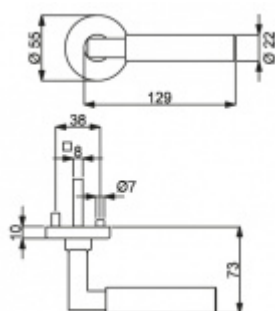

Produktový list

platný k 1. 7. 2024

luxusnikovani.cz
DELIVERED BY EFB

Cylindrická vložka