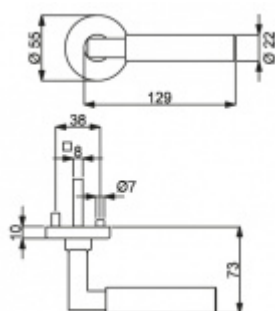

Produktový list

platný k 26. 6. 2024

luxusnikovani.cz
DELIVERED BY EFB

Cylindrická vložka