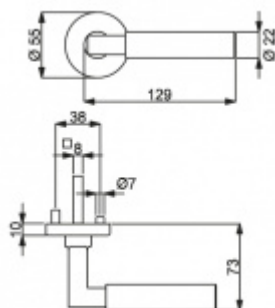

Produktový list

platný k 29. 6. 2024

luxusnikovani.cz
DELIVERED BY EFB

Cylindrická vložka