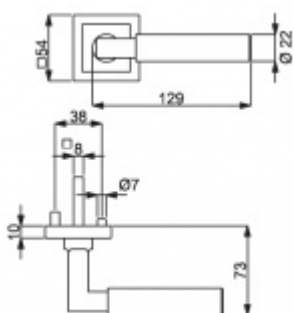

Cylindrická vložka

Testováno na 1,2 milionu otevíracích cyklů.

- 12 let záruka na funkci
- Objektové provedení i pro standardní interiérové dveře
- Ocelová konstrukce pod rozetami
- Extrémně rychlá a bezchybná montáž
- Klika pevně spojená s rozetou a pružinovým mechanismem.

Sada kování obsahuje spojovací materiál a čtyřhran pro tloušťku dveří 38-42 mm.

Větší tloušťka dveří je možná dle zadání. Příplatek cca 100,- Kč / sada

Čtyřhran u WC zamykání má rozměr 8x8 mm.