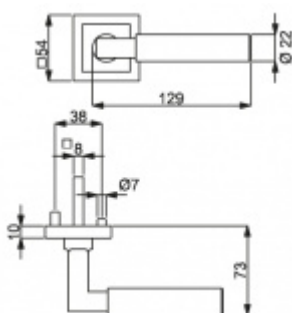

Produktový list

platný k 29. 9. 2024

luxusnikovani.cz
DELIVERED BY EFB

Cylindrická vložka

Súdmetall Alaska Square-R, chrom leštěný, TopSpeed klika / klika, Obyčejný klíč

ID produktu: 3429

PLU: 32.52.8100

Sada kování pro interiérové dveře v objektovém standardu dle EN 1906 (3. třída)

Klika je osazena pevně na rozetě s bajonetovým mechanismem.

Kování je vyrobeno z masivní mosazi s povrchovou úpravou lesk.

Kování je možné použít také pro interiérové dveře s vysokým zatížením ve veřejných objektech.

Testováno na 1,2 milionu otevíracích cyklů.

- 12 let záruka na funkci
- Objektové provedení i pro standardní interiérové dveře
- Ocelová konstrukce pod rozetami
- Extrémně rychlá a bezchybná montáž
- Klika pevně spojená s rozetou a pružinovým mechanismem.

Sada kování obsahuje spojovací materiál a čtyřhran pro tloušťku dveří 38-42 mm.

Větší tloušťka dveří je možná dle zadání. Příplatek cca 100,- Kč / sada

Čtyřhran u WC zamykání má rozměr 8x8 mm.