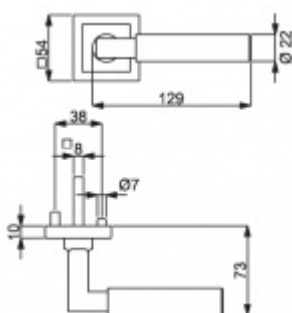

Produktový list

platný k 1. 7. 2024

luxusnikovani.cz
DELIVERED BY EFB

Cylindrická vložka

Südmetail Alaska Square-R, chrom leštěný, TopSpeed Cylindrická vložka, Klika/koule - pravá

ID produktu: 3431

PLU: 32.52.8120

Sada kování pro interiérové dveře v objektovém standardu dle EN 1906 (3. třída)

Klika je osazena pevně na rozetě s bajonetovým mechanismem.

Kování je vyrobeno z masivní mosazi s povrchovou úpravou lesk.

Kování je možné použít také pro interiérové dveře s vysokým zatížením ve veřejných objektech.

Testováno na 1,2 milionu otevíracích cyklů.

- 12 let záruka na funkci
- Objektové provedení i pro standardní interiérové dveře
- Ocelová konstrukce pod rozetami
- Extrémně rychlá a bezchybná montáž
- Klika pevně spojená s rozetou a pružinovým mechanismem.

Sada kování obsahuje spojovací materiál a čtyřhran pro tloušťku dveří 38-42 mm.

Větší tloušťka dveří je možná dle zadání. Příplatek cca 100,- Kč / sada

Čtyřhran u WC zamykání má rozměr 8x8 mm.