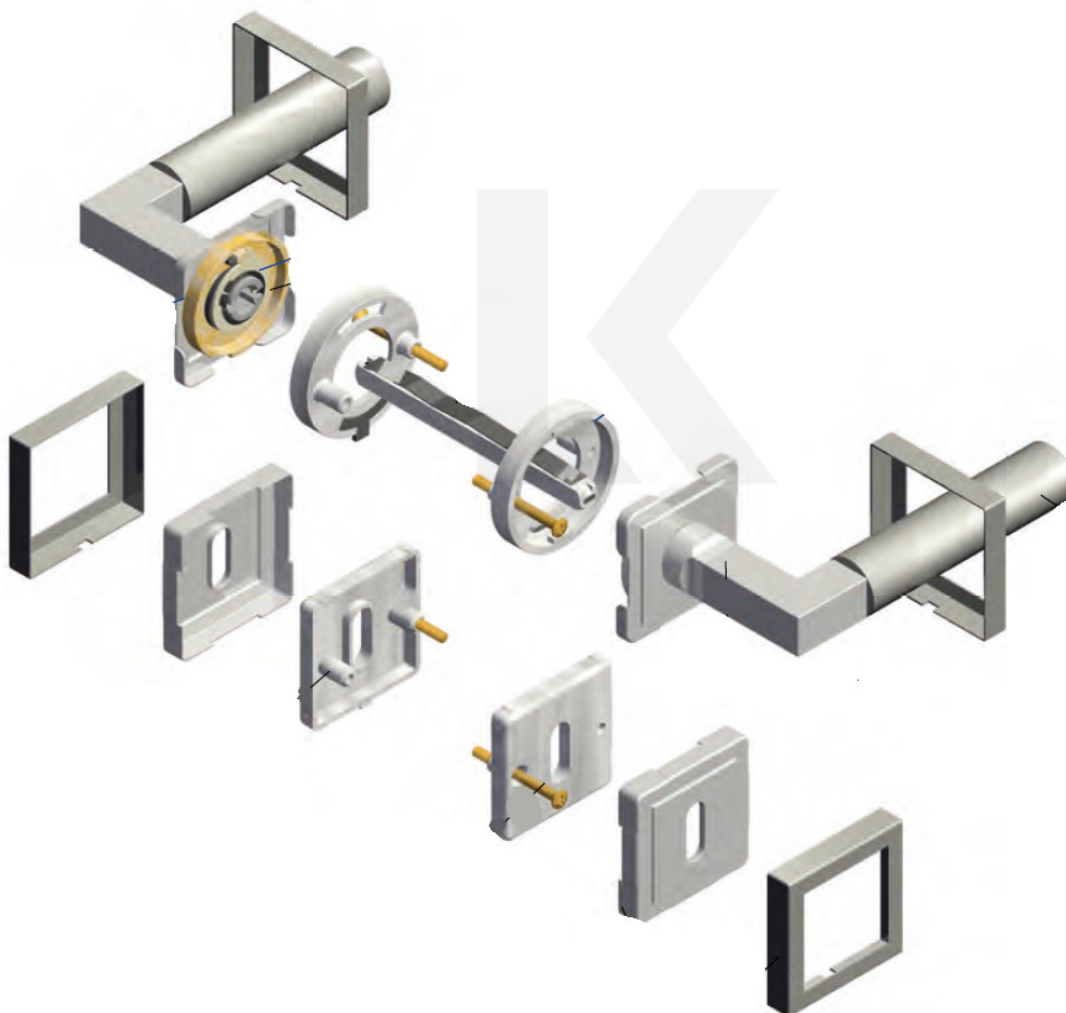

Vaše cena bez DPH

177,57 €

Vaše cena s DPH

214,87 €

Zobrazit produkt

TECHNICKÉ DETAILY