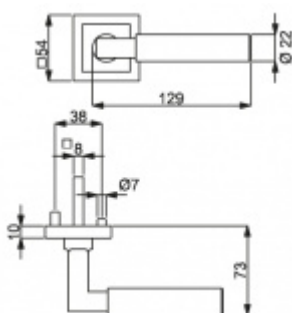

Produktový list

platný k 1. 7. 2024

luxusnikovani.cz
DELIVERED BY EFB

Cylindrická vložka

Súdmetall Alaska Square-R, chrom leštěný, TopSpeed Cylindrická vložka, Klika/koule - levá

ID produktu: 3432

PLU: 32.52.8130

Sada kování pro interiérové dveře v objektovém standardu dle EN 1906 (3. třída)

Klika je osazena pevně na rozetě s bajonetovým mechanismem.

Kování je vyrobeno z masivní mosazi s povrchovou úpravou lesk.

Kování je možné použít také pro interiérové dveře s vysokým zatížením ve veřejných objektech.

Testováno na 1,2 milionu otevíracích cyklů.

- 12 let záruka na funkci
- Objektové provedení i pro standardní interiérové dveře
- Ocelová konstrukce pod rozetami
- Extrémně rychlá a bezchybná montáž
- Klika pevně spojená s rozetou a pružinovým mechanismem.

Sada kování obsahuje spojovací materiál a čtyřhran pro tloušťku dveří 38-42 mm.

Větší tloušťka dveří je možná dle zadání. Příplatek cca 100,- Kč / sada

Čtyřhran u WC zamykání má rozměr 8x8 mm.