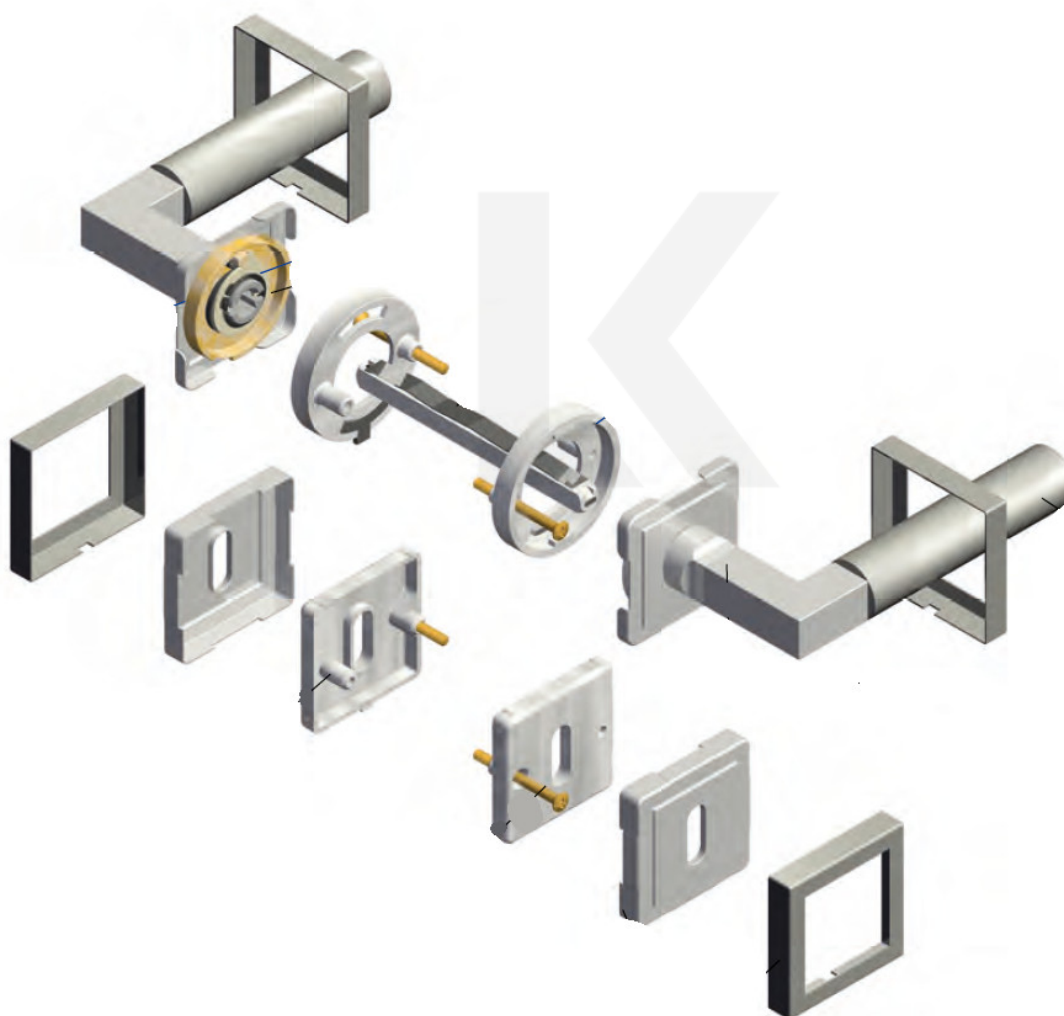

Vaše cena bez DPH

4 040 Kč

Vaše cena s DPH

4 888,4 Kč

Zobrazit produkt

TECHNICKÉ DETAILY