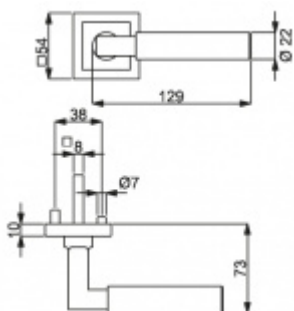

Produktový list

platný k 29. 9. 2024

luxusnikovani.cz
DELIVERED BY EFB

Cylindrická vložka

Súdmetall Alaska Square-R, chrom leštěný, TopSpeed klika / klika, WC uzamykání

ID produktu: 3433

PLU: 32.52.8140

Sada kování pro interiérové dveře v objektovém standardu dle EN 1906 (3. třída)

Klika je osazena pevně na rozetě s bajonetovým mechanismem.

Kování je vyrobeno z masivní mosazi s povrchovou úpravou lesk.

Kování je možné použít také pro interiérové dveře s vysokým zatížením ve veřejných objektech.

Testováno na 1,2 milionu otevíracích cyklů.

- 12 let záruka na funkci
- Objektové provedení i pro standardní interiérové dveře
- Ocelová konstrukce pod rozetami
- Extrémně rychlá a bezchybná montáž
- Klika pevně spojená s rozetou a pružinovým mechanismem.

Sada kování obsahuje spojovací materiál a čtyřhran pro tloušťku dveří 38-42 mm.

Větší tloušťka dveří je možná dle zadání. Příplatek cca 100,- Kč / sada

Čtyřhran u WC zamykání má rozměr 8x8 mm.