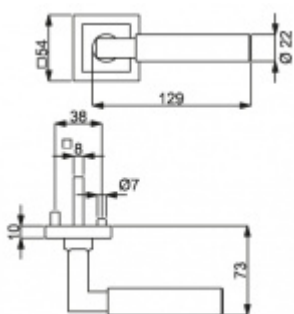

Cylindrální vložka

WC zamykání

Sada lišty/rozetě

Testováno na 1,2 milionu otevíracích cyklů.

- 12 let záruka na funkci
- Objektové provedení i pro standardní interiérové dveře
- Ocelová konstrukce pod rozetami
- Extrémně rychlá a bezchybná montáž
- Klika pevně spojená s rozetou a pružinovým mechanismem.

Sada kování obsahuje spojovací materiál a čtyřhran pro tloušťku dveří 38-42 mm.

Větší tloušťka dveří je možná dle zadání. Příplatek cca 100,- Kč / sada

Čtyřhran u WC zamykání má rozměr 8x8 mm.

Klika/koule - levá