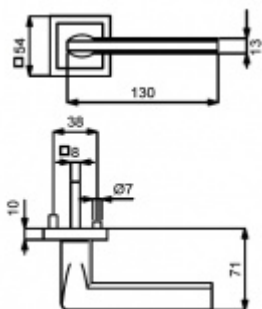

Produktový list

platný k 1. 7. 2024

luxusnikovani.cz
DELIVERED BY EFB