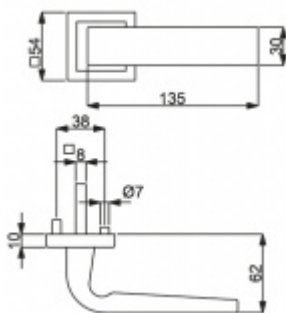

Cylindrická vložka

Testováno na 1,2 milionu otevíracích cyklů.

- 12 let záruka na funkci
- Objektové provedení i pro standardní interiérové dveře
- Ocelová konstrukce pod rozetami
- Extrémně rychlá a bezchybná montáž
- Klika pevně spojená s rozetou a pružinovým mechanismem.

Sada kování obsahuje spojovací materiál a čtyřhran pro tloušťku dveří 38-42 mm.

Větší tloušťka dveří je možná dle zadání. Příplatek cca 100,- Kč / sada

Čtyřhran u WC zamykání má rozměr 8x8 mm.