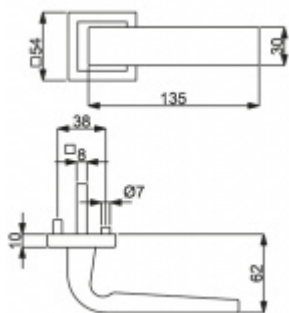

Cylindrická vložka

Testováno na 1,2 milionu otevíracích cyklů.

- 12 let záruka na funkci
- Objektové provedení i pro standardní interiérové dveře
- Ocelová konstrukce pod rozetami
- Extrémně rychlá a bezchybná montáž
- Klika pevně spojená s rozetou a pružinovým mechanismem.

Sada kování obsahuje spojovací materiál a čtyřhran pro tloušťku dveří 38-42 mm.

Větší tloušťka dveří je možná dle zadání. Příplatek cca 100,- Kč / sada

Čtyřhran u WC zamykání má rozměr 8x8 mm.