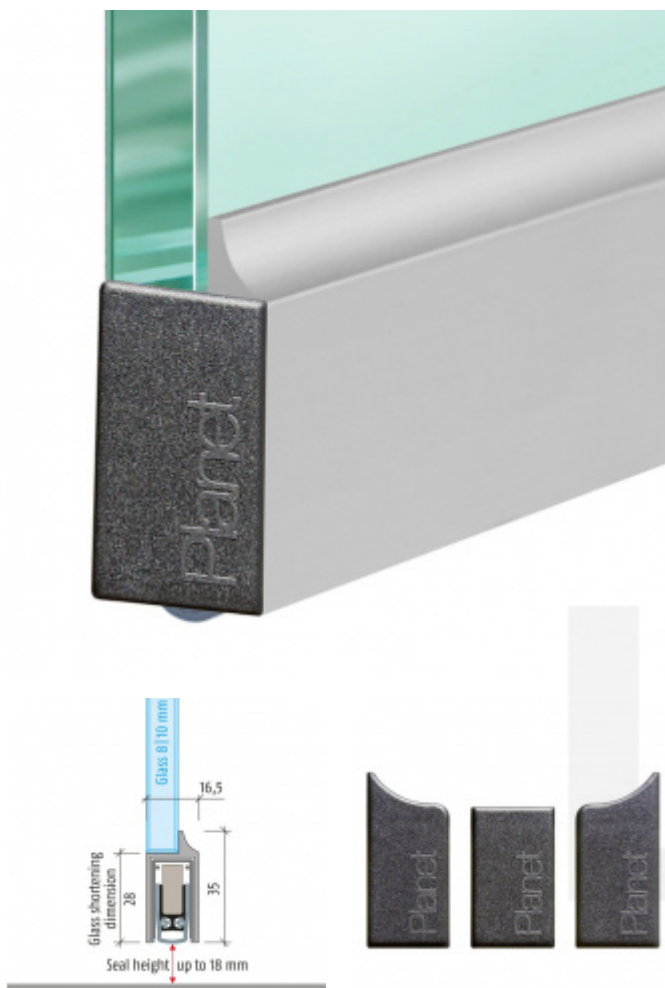

Produktový list

platný k 1. 11. 2024

luxusnikovani.cz
DELIVERED BY EFB

Automatická těsnicí lišta Planet KG-D8/D10, 48 dB, protipožární 10 mm, 1334 mm (lze zkrátit na 1210 mm)

Planet^{swiss}®

ID produktu: 3467

Automatická těsnicí lišta pro skleněné dveře s tloušťkou 8
nebo 12 mm

- Výška těsnicí lišty až 18 mm
- Útlum až 48 dB
- Možnost seřízení výšky výsuvu lišty
- Záruka 7 let
- Vhodné pro objektové dveře s vysokým zatížením
- Krytka je vyrobena z eloxovaného hliníku

Součástí balení jsou boční krytky