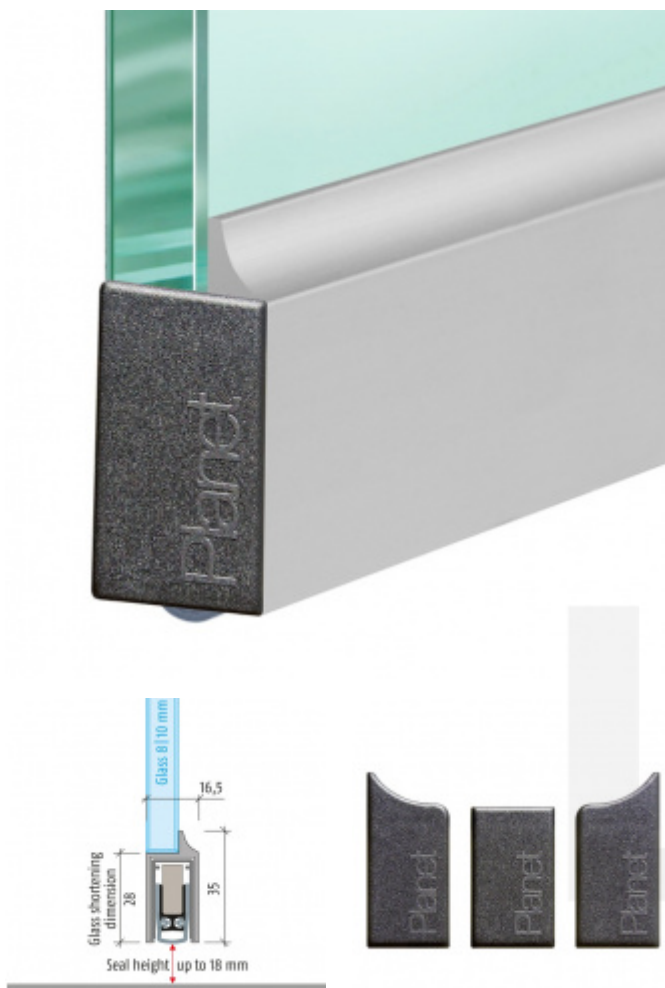

## Automatická těsnicí lišta Planet KG-D8/D10, 48 dB, protipožární 10 mm, 1459 mm ( lze zkrátit na 1335 mm )

Planet<sup>swiss</sup>®

ID produktu: 3468

Automatická těsnicí lišta pro skleněné dveře s tloušťkou 8  
nebo 12 mm

- Výška těsnicí lišty až 18 mm
- Útlum až 48 dB
- Možnost seřízení výšky výsuvu lišty
- Záruka 7 let
- Vhodné pro objektové dveře s vysokým zatížením
- Krytka je vyrobena z eloxovaného hliníku

Součástí balení jsou boční krytky