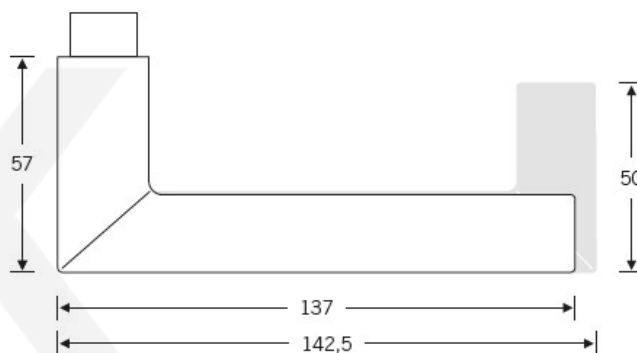

## Kování FSB 12 1076 ASL

Architekt Robert Mallet-Stevens (1886-1945) byl první, koho napadlo uříznout klasickou zahnutou kliku a navařit jí zpět na krk kliky v pravém úhlu. Jeho počín je dnes znám jako "Frankfurt model". FSB 1076 je upravený původní model, který má v současnosti průměr trubky 20 mm a skvěle padne do ruky. Dostupné jsou verze v hliníku, nerez, mosazi a bronzu.