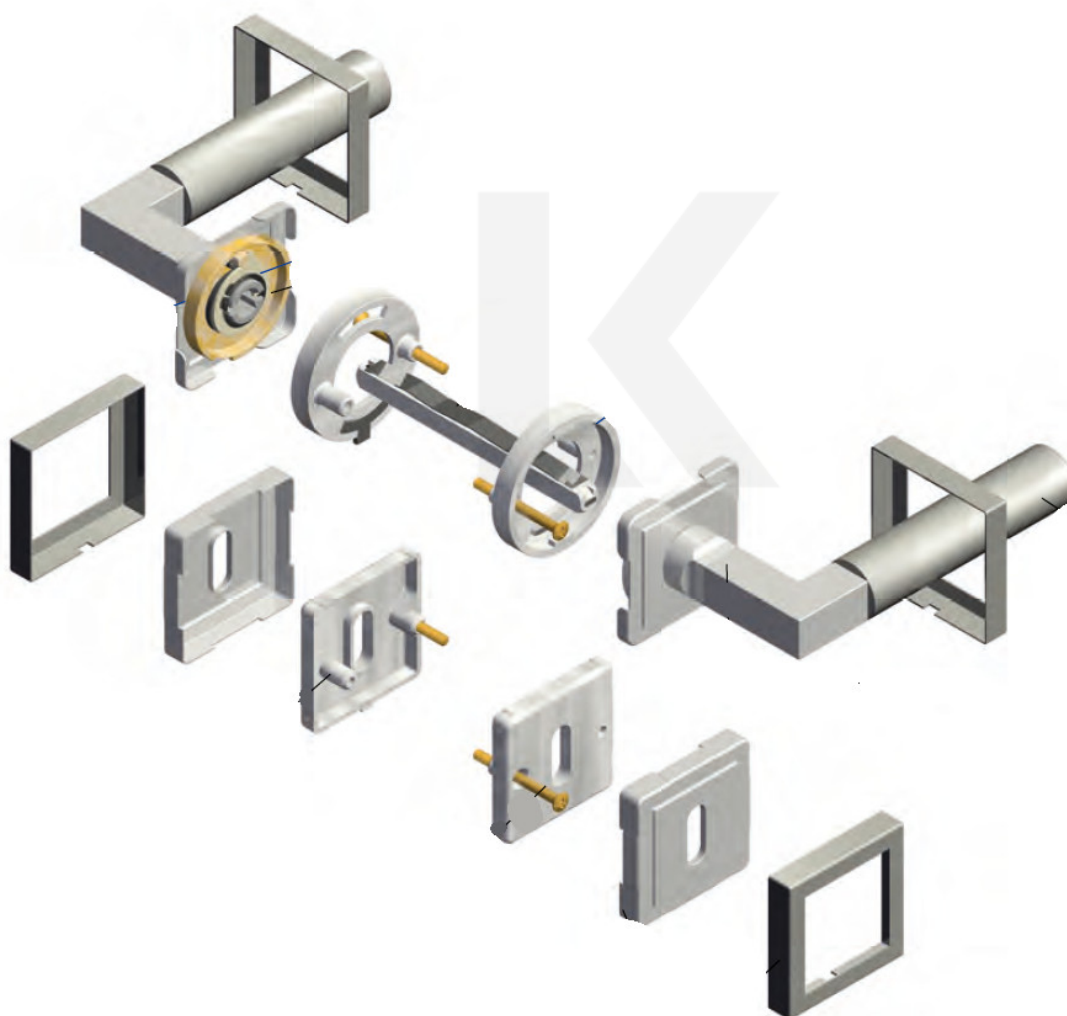

Vaše cena bez DPH

148 €

Vaše cena s DPH

179,08 €

Zobrazit produkt

TECHNICKÉ DETAILY