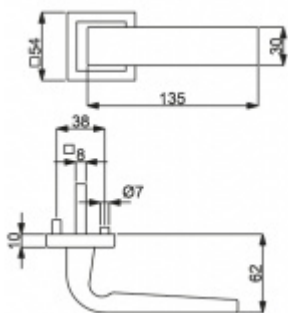

Produktový list

platný k 6. 7. 2024

luxusnikovani.cz
DELIVERED BY EFB

Cylindrická vložka

Súdmetall Phönix Square-R, nerez vzhled Top Speed klika / klika, Cylindrická vložka

ID produktu: 3529

PLU: 32.52.5360

Sada kování pro interiérové dveře v objektovém standardu dle EN 1906 (3. třída)

Klika je osazena pevně na rozetě s bajonetovým mechanismem.

Kování je vyrobeno z masivní mosazi s povrchovou úpravou nerez vzhled.

Kování je možné použít také pro interiérové dveře s vysokým zatížením ve veřejných objektech.

Testováno na 1,2 milionu otevíracích cyklů.

- 12 let záruka na funkci
- Objektové provedení i pro standardní interiérové dveře
- Ocelová konstrukce pod rozetami
- Extrémně rychlá a bezchybná montáž
- Klika pevně spojená s rozetou a pružinovým mechanismem.

Sada kování obsahuje spojovací materiál a čtyřhran pro tloušťku dveří 38-42 mm.

Větší tloušťka dveří je možná dle zadání. Příplatek cca 100,- Kč / sada

Čtyřhran u WC zamykání má rozměr 8x8 mm.