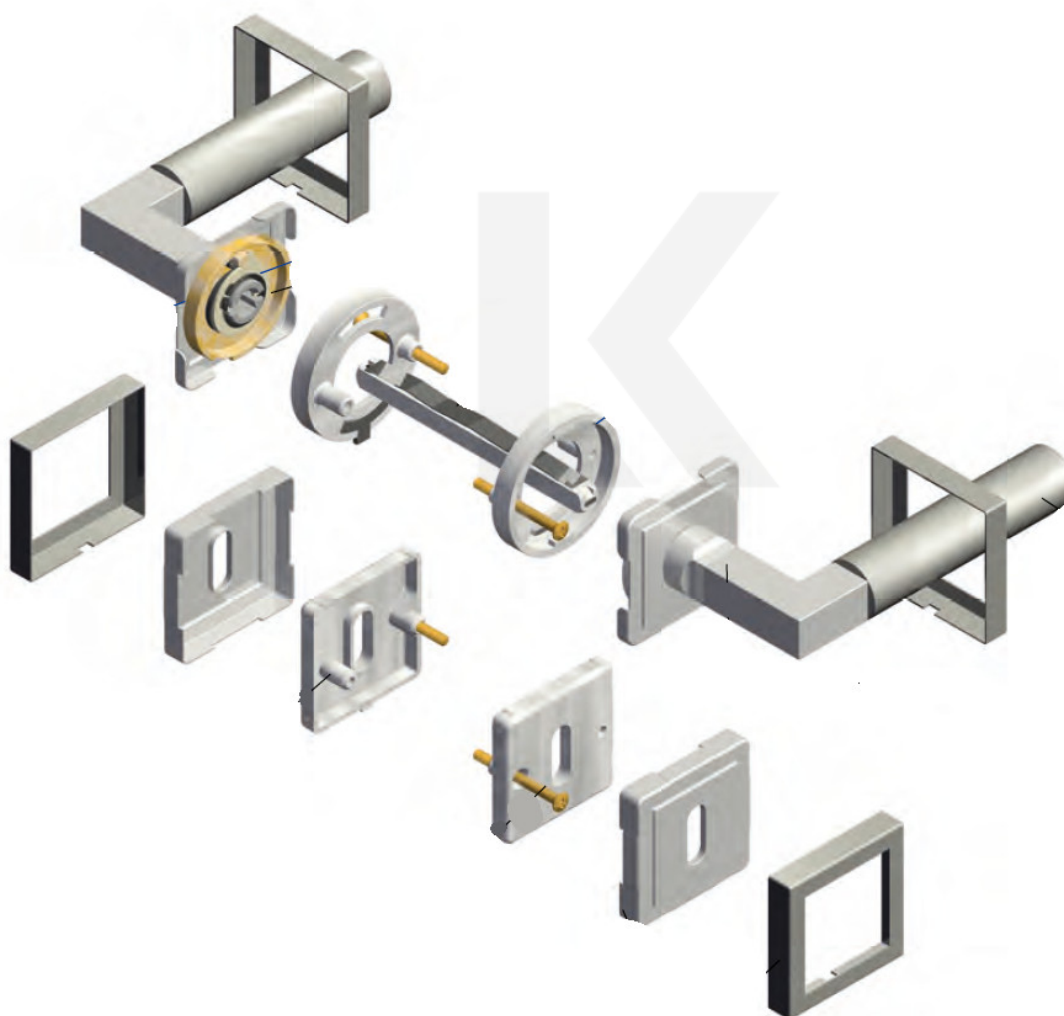

Vaše cena bez DPH

4 013 Kč

Vaše cena s DPH

4 855,73 Kč

Zobrazit produkt

TECHNICKÉ DETAILY