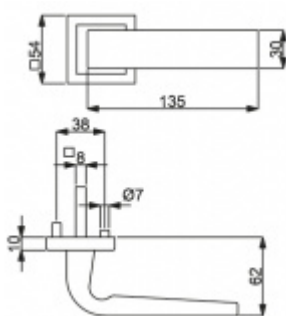

Produktový list

platný k 9. 7. 2024

luxusnikovani.cz
DELIVERED BY EFB

Cylindrická vložka

Súdmetall Phönix Square-R, nerez vzhled Top Speed Cylindrická vložka, Klika/koule - levá

ID produktu: 3531

PLU: 32.52.5380

Sada kování pro interiérové dveře v objektovém standardu dle EN 1906 (3. třída)

Klika je osazena pevně na rozetě s bajonetovým mechanismem.

Kování je vyrobeno z masivní mosazi s povrchovou úpravou nerez vzhled.

Kování je možné použít také pro interiérové dveře s vysokým zatížením ve veřejných objektech.

Testováno na 1,2 milionu otevíracích cyklů.

- 12 let záruka na funkci
- Objektové provedení i pro standardní interiérové dveře
- Ocelová konstrukce pod rozetami
- Extrémně rychlá a bezchybná montáž
- Klika pevně spojená s rozetou a pružinovým mechanismem.

Sada kování obsahuje spojovací materiál a čtyřhran pro tloušťku dveří 38-42 mm.

Větší tloušťka dveří je možná dle zadání. Příplatek cca 100,- Kč / sada

Čtyřhran u WC zamykání má rozměr 8x8 mm.