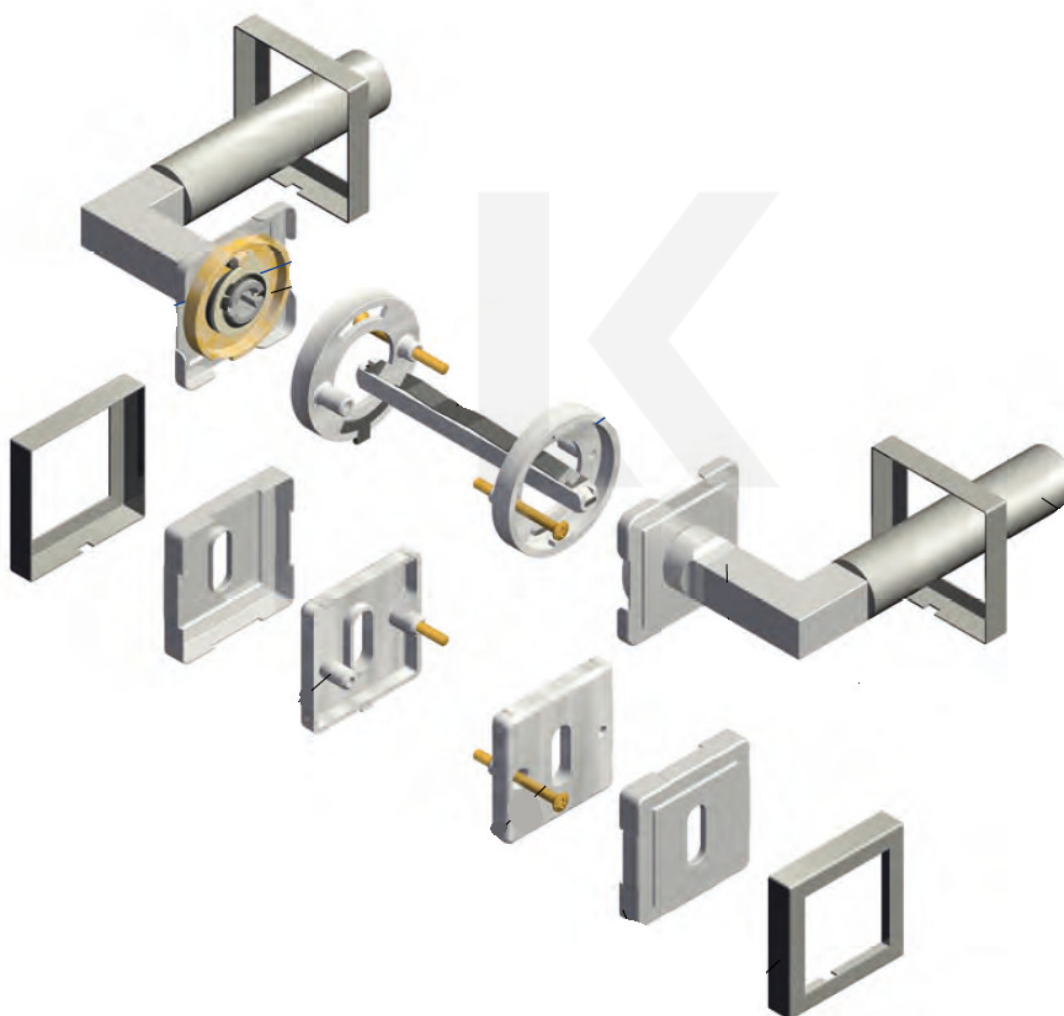

Vaše cena bez DPH

170,77 €

Vaše cena s DPH

206,63 €

Zobrazit produkt

TECHNICKÉ DETAILY