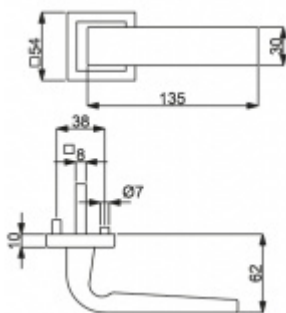

Produktový list

platný k 6. 7. 2024

luxusnikovani.cz
DELIVERED BY EFB

Cylindrická vložka

WC uzamykání

Sada kliky/rozetě

Súdmetall Phönix Square-R, nerez vzhled Top Speed klika / klika, WC uzamykání

ID produktu: 3532

PLU: 32.52.5390

Sada kování pro interiérové dveře v objektovém standardu dle EN 1906 (3. třída)

Klika je osazena pevně na rozetě s bajonetovým mechanismem.

Kování je vyrobeno z masivní mosazi s povrchovou úpravou nerez vzhled.

Sada kování obsahuje spojovací materiál a čtyřhran pro tloušťku dveří 38-42 mm.

Větší tloušťka dveří je možná dle zadání. Příplatek cca 100,- Kč / sada

Čtyřhran u WC zamykání má rozměr 8x8 mm.

Vaše cena bez DPH