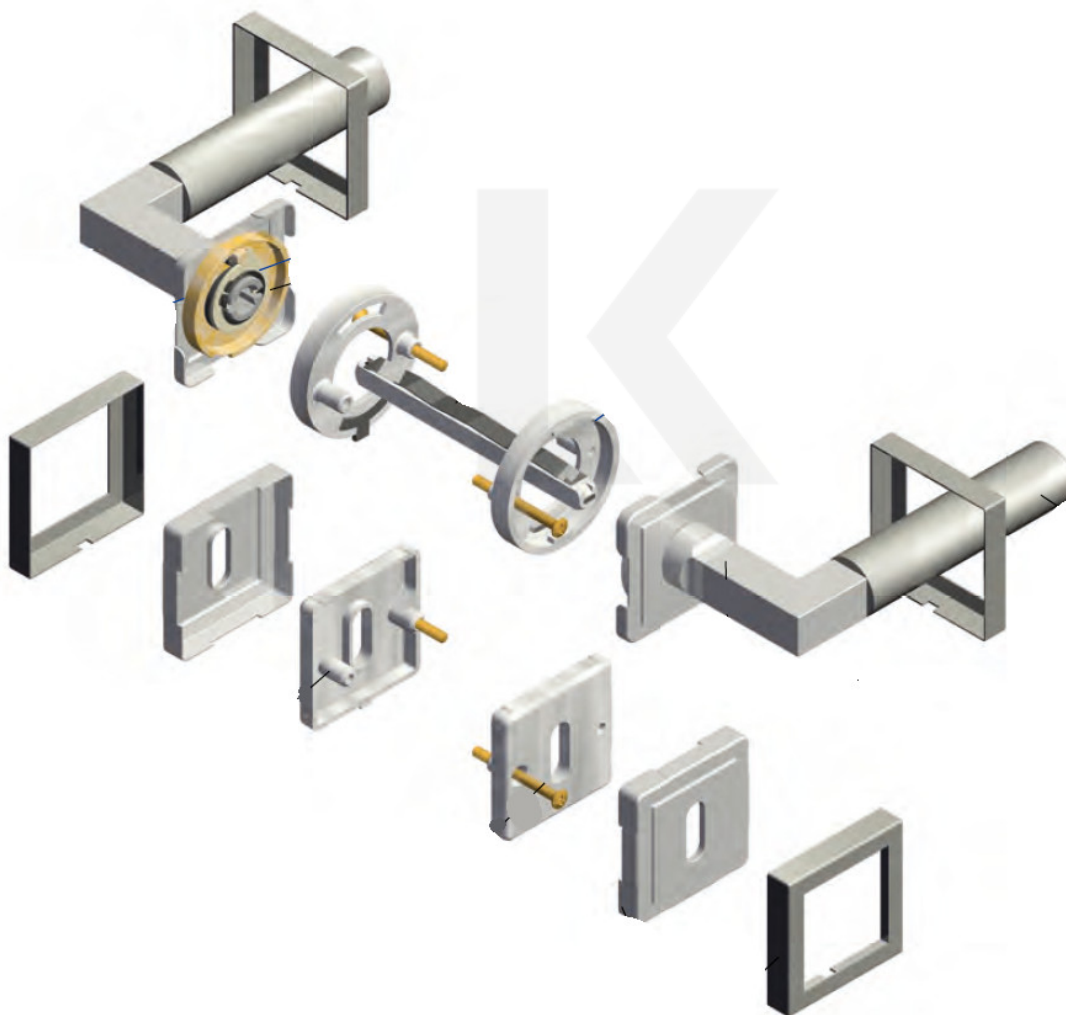

Vaše cena bez DPH

165,11 €

Vaše cena s DPH

199,78 €

Zobrazit produkt

TECHNICKÉ DETAILY