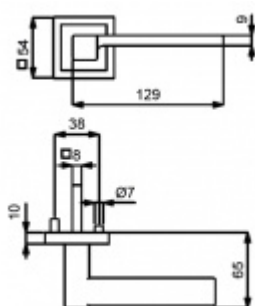

Produktový list

platný k 8. 7. 2024

luxusnikovani.cz
DELIVERED BY EFB