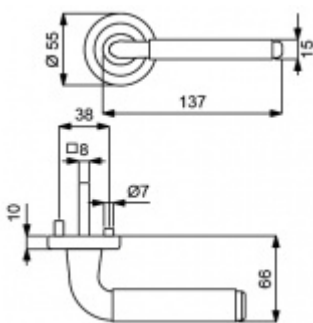

Produktový list

platný k 8. 7. 2024

luxusnikovani.cz
DELIVERED BY EFB

Súdmetall Nathalie-R, nerez vzhled/chrom klika / klika, Obyčejný klíč

ID produktu: 3558

PLU: 32.51.2200

Sada kování pro interiérové dveře v objektovém standardu dle EN 1906 (3. třída)

Klika je osazena pevně na rozetě s bajonetovým mechanismem.

Kování je vyrobeno z masivní mosazi s povrchem v kombinaci nerez vzhled/chrom.

Kování je možné použít také pro interiérové dveře s vysokým zatížením ve veřejných objektech.

- 12 let záruka na funkci
- Objektové provedení i pro standardní interiérové dveře
- Ocelová konstrukce pod rozetami
- Extrémně rychlá a bezchybná montáž
- Klika pevně spojená s rozetou a pružinovým mechanismem.

Sada kování obsahuje spojovací materiál a čtyřhran pro tloušťku dveří 38-42 mm.

Větší tloušťka dveří je možná dle zadání. Příplatek cca 100,- Kč / sada

Čtyřhran u WC zamykání má rozměr 8x8 mm.