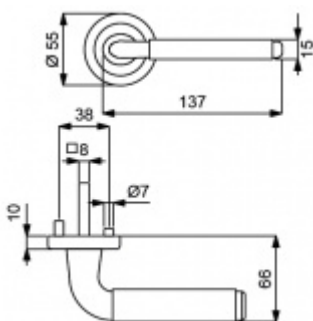

Produktový list

platný k 8. 7. 2024

luxusnikovani.cz
DELIVERED BY EFB

Súdmetall Nathalie-R, nerez vzhled/chrom klika / klika, WC uzamykání

ID produktu: 3559

PLU: 32.51.2240

Sada kování pro interiérové dveře v objektovém standardu dle EN 1906 (3. třída)

Klika je osazena pevně na rozetě s bajonetovým mechanismem.

Kování je vyrobeno z masivní mosazi s povrchem v kombinaci nerez vzhled/chrom.

Kování je možné použít také pro interiérové dveře s vysokým zatížením ve veřejných objektech.

- 12 let záruka na funkci
- Objektové provedení i pro standardní interiérové dveře
- Ocelová konstrukce pod rozetami
- Extrémně rychlá a bezchybná montáž
- Klika pevně spojená s rozetou a pružinovým mechanismem.

Sada kování obsahuje spojovací materiál a čtyřhran pro tloušťku dveří 38-42 mm.

Větší tloušťka dveří je možná dle zadání. Příplatek cca 100,- Kč / sada

Čtyřhran u WC zamykání má rozměr 8x8 mm.