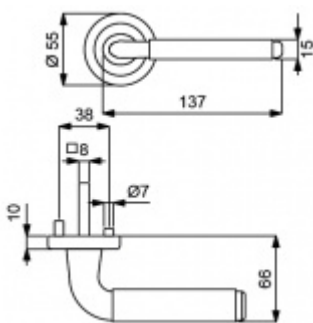

Produktový list

platný k 8. 7. 2024

luxusnikovani.cz
DELIVERED BY EFB

Cylindrická vložka

WC uzamykání

Sada kliky/koule

Súdmetall Nathalie-R, nerez vzhled/chrom Cylindrická vložka, Klika/koule - levá

ID produktu: 3560

PLU: 32.51.2230

Sada kování pro interiérové dveře v objektovém standardu dle EN 1906 (3. třída)

Klika je osazena pevně na rozetě s bajonetovým mechanismem.

Kování je vyrobeno z masivní mosazi s povrchem v kombinaci nerez vzhled/chrom.

Sada kování obsahuje spojovací materiál a čtyřhran pro tloušťku dveří 38-42 mm.

Větší tloušťka dveří je možná dle zadání. Příplatek cca 100,- Kč / sada

Čtyřhran u WC zamykání má rozměr 8x8 mm.

Vaše cena bez DPH