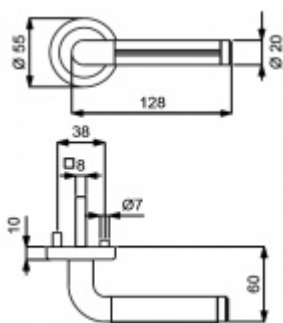

Produktový list

platný k 26. 6. 2024

luxusnikovani.cz
DELIVERED BY EFB

Súdmetall Texas-R, nerez vzhled/kůže černá klika / klika, WC uzamykání

ID produktu: 3577

PLU: 32.85.4790

Sada kování pro interiérové dveře v objektovém standardu dle EN 1906 (3. třída)

Klika je osazena pevně na rozetě s bajonetovým mechanismem.

Kování je vyrobeno z masivní mosazi s povrchem v kombinaci nerez vzhled a černé kůže.

- Klika pevně spojená s rozetou a pružinovým mechanismem.

Sada kování obsahuje spojovací materiál a čtyřhran pro tloušťku dveří 38-42 mm.

Větší tloušťka dveří je možná dle zadání. Příplatek cca 100,- Kč / sada

Čtyřhran u WC zamykání má rozměr 8x8 mm.

Vaše cena bez DPH