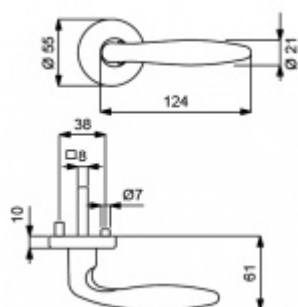

## Súdmetall Arena-R, měď matná, TopSpeed Cylindrická vložka, Klika/koule - pravá

ID produktu: 3597

PLU: 32.51.8620

Sada kování pro interiérové dveře v objektovém standardu dle EN 1906 (3. třída)

Klika je osazena pevně na rozetě s bajonetovým mechanismem.

Sada kování obsahuje spojovací materiál a čtyřhran pro tloušťku dveří 38-42 mm.

Větší tloušťka dveří je možná dle zadání. Příplatek cca 100,- Kč / sada

Čtyřhran u WC zamykání má rozměr 8x8 mm.

**Vaše cena bez DPH**