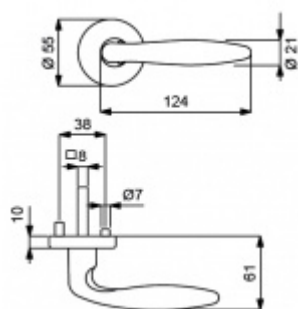

Produktový list

platný k 27. 9. 2024

luxusnikovani.cz
DELIVERED BY EFB

Súdmetall Arena-R, měď matná, TopSpeed Cylindrická vložka, Klika/koule - levá

ID produktu: 3598

PLU: 32.51.8630

Sada kování pro interiérové dveře v objektovém standardu dle EN 1906 (3. třída)

Klika je osazena pevně na rozetě s bajonetovým mechanismem.

Kování je vyrobeno z mosazi s povrchem Robusta měď matná se zárukou 20 let na povrch!

Kování je možné použít také pro interiérové dveře s vysokým zatížením ve veřejných objektech.

Sada kování obsahuje spojovací materiál a čtyřhran pro tloušťku dveří 38-42 mm.

Větší tloušťka dveří je možná dle zadání. Příplatek cca 100,- Kč / sada

Čtyřhran u WC zamykání má rozměr 8x8 mm.

Vaše cena bez DPH