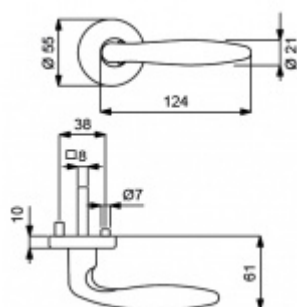

Produktový list

platný k 30. 9. 2024

luxusnikovani.cz
DELIVERED BY EFB

Súdmetall Arena-R, měď matná, TopSpeed klika / klika, WC uzamykání, čtyřhran 8 mm

ID produktu: 3599

PLU: 32.51.8640

Sada kování pro interiérové dveře v objektovém standardu dle EN 1906 (3. třída)

Klika je osazena pevně na rozetě s bajonetovým mechanismem.

Kování je vyrobeno z mosazi s povrchem Robusta měď matná se zárukou 20 let na povrch!

Kování je možné použít také pro interiérové dveře s vysokým zatížením ve veřejných objektech.

Sada kování obsahuje spojovací materiál a čtyřhran pro tloušťku dveří 38-42 mm.

Větší tloušťka dveří je možná dle zadání. Příplatek cca 100,- Kč / sada

Čtyřhran u WC zamykání má rozměr 8x8 mm.

Vaše cena bez DPH