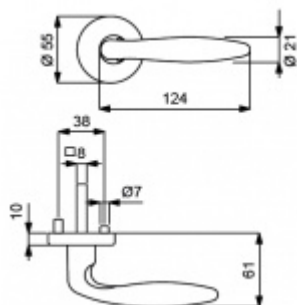

## Südmetal Arena-R, měď lesklá, TopSpeed klika / klika, Obyčejný klíč

ID produktu: 3600

PLU: 32.51.8500

Sada kování pro interiérové dveře v objektovém standardu dle EN 1906 (3. třída)

Klika je osazena pevně na rozetě s bajonetovým mechanismem.

Sada kování obsahuje spojovací materiál a čtyřhran pro tloušťku dveří 38-42 mm.

Větší tloušťka dveří je možná dle zadání. Příplatek cca 100,- Kč / sada

Čtyřhran u WC zamykání má rozměr 8x8 mm.

**Vaše cena bez DPH**