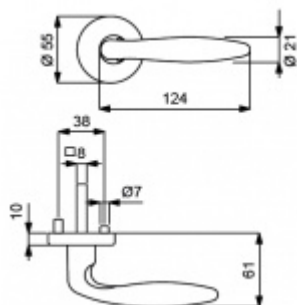

Produktový list

platný k 5. 7. 2024

luxusnikovani.cz
DELIVERED BY EFB

Südmetal Arena-R, měď lesklá, TopSpeed klika / klika, Obyčejný klíč

ID produktu: 3600

PLU: 32.51.8500

Sada kování pro interiérové dveře v objektovém standardu dle EN 1906 (3. třída)

Klika je osazena pevně na rozetě s bajonetovým mechanismem.

Kování je vyrobeno z mosazi s povrchem Robusta měď lesklá se zárukou 20 let na povrch!

Kování je možné použít také pro interiérové dveře s vysokým zatížením ve veřejných objektech.

Testováno na 1,2 milionu otevíracích cyklů.

- 12 let záruka na funkci
- Objektové provedení i pro standardní interiérové dveře
- Ocelová konstrukce pod rozetami
- Extrémně rychlá a bezchybná montáž
- Klika pevně spojená s rozetou a pružinovým mechanismem.

Sada kování obsahuje spojovací materiál a čtyřhran pro tloušťku dveří 38-42 mm.

Větší tloušťka dveří je možná dle zadání. Příplatek cca 100,- Kč / sada

Čtyřhran u WC zamykání má rozměr 8x8 mm.