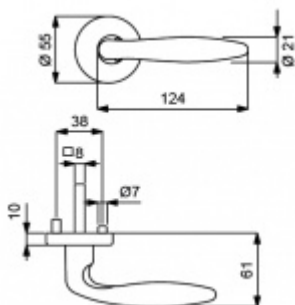

Produktový list

platný k 2. 10. 2024

luxusnikovani.cz
DELIVERED BY EFB

Südmetal Arena-R, měď lesklá, TopSpeed klika / klika, Cylindrická vločka

ID produktu: 3601

PLU: 32.51.8510

Sada kování pro interiérové dveře v objektovém standardu dle EN 1906 (3. třída)

Klika je osazena pevně na rozetě s bajonetovým mechanismem.

Kování je vyrobeno z mosazi s povrchem Robusta měď lesklá se zárukou 20 let na povrch!

Kování je možné použít také pro interiérové dveře s vysokým zatížením ve veřejných objektech.

Testováno na 1,2 milionu otevíracích cyklů.

- 12 let záruka na funkci
- Objektové provedení i pro standardní interiérové dveře
- Ocelová konstrukce pod rozetami
- Extrémně rychlá a bezchybná montáž
- Klika pevně spojená s rozetou a pružinovým mechanismem.

Sada kování obsahuje spojovací materiál a čtyřhran pro tloušťku dveří 38-42 mm.

Větší tloušťka dveří je možná dle zadání. Příplatek cca 100,- Kč / sada

Čtyřhran u WC zamykání má rozměr 8x8 mm.