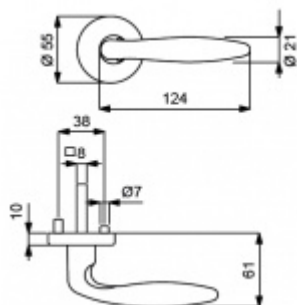

## Südmetal Arena-R, měď lesklá, TopSpeed Cylindrická vložka, Klika/koule - pravá

ID produktu: 3602

PLU: 32.51.8520

Sada kování pro interiérové dveře v objektovém standardu dle EN 1906 (3. třída)

Klika je osazena pevně na rozetě s bajonetovým mechanismem.

Sada kování obsahuje spojovací materiál a čtyřhran pro tloušťku dveří 38-42 mm.

Větší tloušťka dveří je možná dle zadání. Příplatek cca 100,- Kč / sada

Čtyřhran u WC zamykání má rozměr 8x8 mm.

**Vaše cena bez DPH**