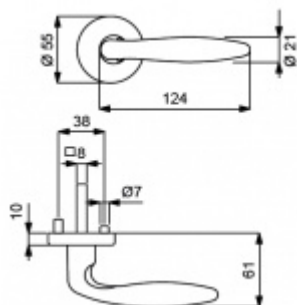

Produktový list

platný k 1. 10. 2024

luxusnikovani.cz
DELIVERED BY EFB

Südmetal Arena-R, měď lesklá, TopSpeed Cylindrická vložka, Klika/koule - levá

ID produktu: 3603

PLU: 32.51.8530

Sada kování pro interiérové dveře v objektovém standardu dle EN 1906 (3. třída)

Klika je osazena pevně na rozetě s bajonetovým mechanismem.

Kování je vyrobeno z mosazi s povrchem Robusta měď lesklá se zárukou 20 let na povrch!

Kování je možné použít také pro interiérové dveře s vysokým zatížením ve veřejných objektech.

Testováno na 1,2 milionu otevíracích cyklů.

- 12 let záruka na funkci
- Objektové provedení i pro standardní interiérové dveře
- Ocelová konstrukce pod rozetami
- Extrémně rychlá a bezchybná montáž
- Klika pevně spojená s rozetou a pružinovým mechanismem.

Sada kování obsahuje spojovací materiál a čtyřhran pro tloušťku dveří 38-42 mm.

Větší tloušťka dveří je možná dle zadání. Příplatek cca 100,- Kč / sada

Čtyřhran u WC zamykání má rozměr 8x8 mm.