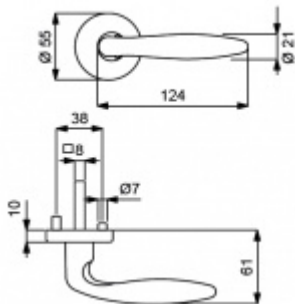

Produktový list

platný k 1. 10. 2024

luxusnikovani.cz
DELIVERED BY EFB

Südmetal Arena-R, měď lesklá, TopSpeed Cylindrická vložka, Klika/koule - levá

ID produktu: 3603

PLU: 32.51.8530

Sada kování pro interiérové dveře v objektovém standardu dle EN 1906 (3. třída)

Klika je osazena pevně na rozetě s bajonetovým mechanismem.

Kování je vyrobeno z mosazi s povrchem Robusta měď lesklá se zárukou 20 let na povrch!

Kování je možné použít také pro interiérové dveře s vysokým zatížením ve veřejných objektech.

Sada kování obsahuje spojovací materiál a čtyřhran pro tloušťku dveří 38-42 mm.

Větší tloušťka dveří je možná dle zadání. Příplatek cca 100,- Kč / sada

Čtyřhran u WC zamykání má rozměr 8x8 mm.

Vaše cena bez DPH