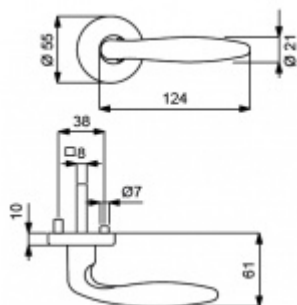

Produktový list

platný k 8. 7. 2024

luxusnikovani.cz
DELIVERED BY EFB

Südmetal Arena-R, měď lesklá, TopSpeed klika / klika, WC uzamykání, čtyřhran 8 mm

ID produktu: 3604

PLU: 32.51.8540

Sada kování pro interiérové dveře v objektovém standardu dle EN 1906 (3. třída)

Sada kování obsahuje spojovací materiál a čtyřhran pro tloušťku dveří 38-42 mm.

Větší tloušťka dveří je možná dle zadání. Příplatek cca 100,- Kč / sada

Čtyřhran u WC zamykání má rozměr 8x8 mm.

Vaše cena bez DPH