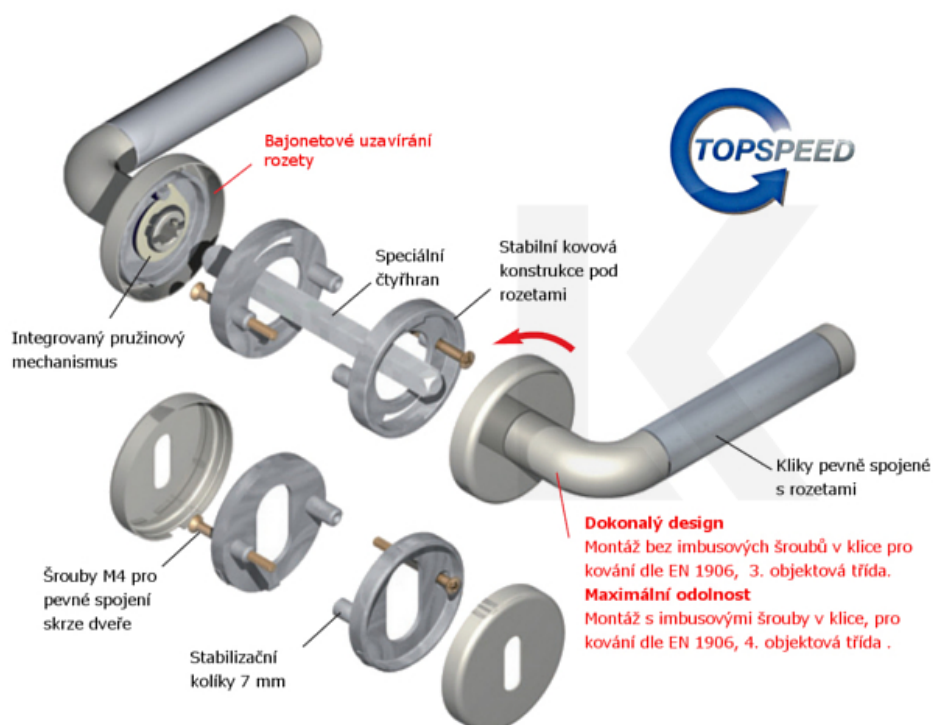

Vaše cena bez DPH

3 225 Kč

Vaše cena s DPH

3 902,25 Kč

Zobrazit produkt

TECHNICKÉ DETAILY