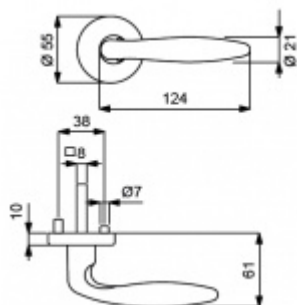

Produktový list

platný k 5. 7. 2024

luxusnikovani.cz
DELIVERED BY EFB

Südmetal Arena-R, měď lesklá, TopSpeed klika / klika, WC uzamykání, čtyřhran 8 mm

ID produktu: 3604

PLU: 32.51.8540

Sada kování pro interiérové dveře v objektovém standardu dle EN 1906 (3. třída)

Sada kování obsahuje spojovací materiál a čtyřhran pro tloušťku dveří 38-42 mm.

Větší tloušťka dveří je možná dle zadání. Příplatek cca 100,- Kč / sada

Čtyřhran u WC zamykání má rozměr 8x8 mm.

Vaše cena bez DPH