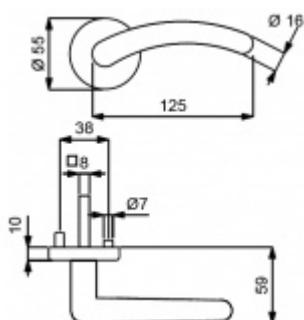

Klika je osazena pevně na rozetě s bajonetovým mechanismem.

Kování je vyrobeno z masivní mosazi s lesklým povrchem nebo v nerez vzhledu

Kování je možné použít také pro interiérové dveře s vysokým zatížením ve veřejných objektech.

Sada kování obsahuje spojovací materiál a čtyřhran pro tloušťku dveří 38-42 mm.

Větší tloušťka dveří je možná dle zadání. Příplatek cca 100,- Kč / sada

Čtyřhran u WC zamykání má rozměr 8x8 mm.

Cylindrická vložka