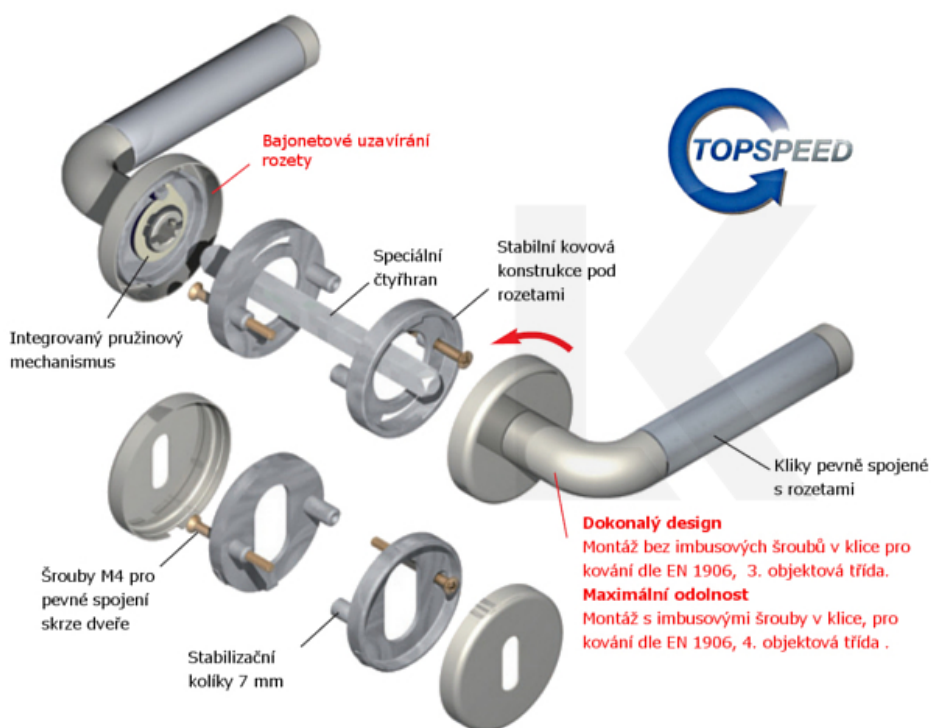

Klika je osazena pevně na rozetě s bajonetovým mechanismem.

Kování je vyrobeno z masivní mosazi s lesklým povrchem nebo v nerez vzhledu

Kování je možné použít také pro interiérové dveře s vysokým zatížením ve veřejných objektech.

Sada kování obsahuje spojovací materiál a čtyřhran pro tloušťku dveří 38-42 mm.

Větší tloušťka dveří je možná dle zadání. Příplatek cca 100,- Kč / sada

Čtyřhran u WC zamykání má rozměr 8x8 mm.

Cylindrická vložka

WC uzamykání

Sada šroubků

**Vaše cena bez DPH**

**1 953 Kč**

Vaše cena s DPH

2 363,13 Kč

Zobrazit produkt

## TECHNICKÉ DETAILY